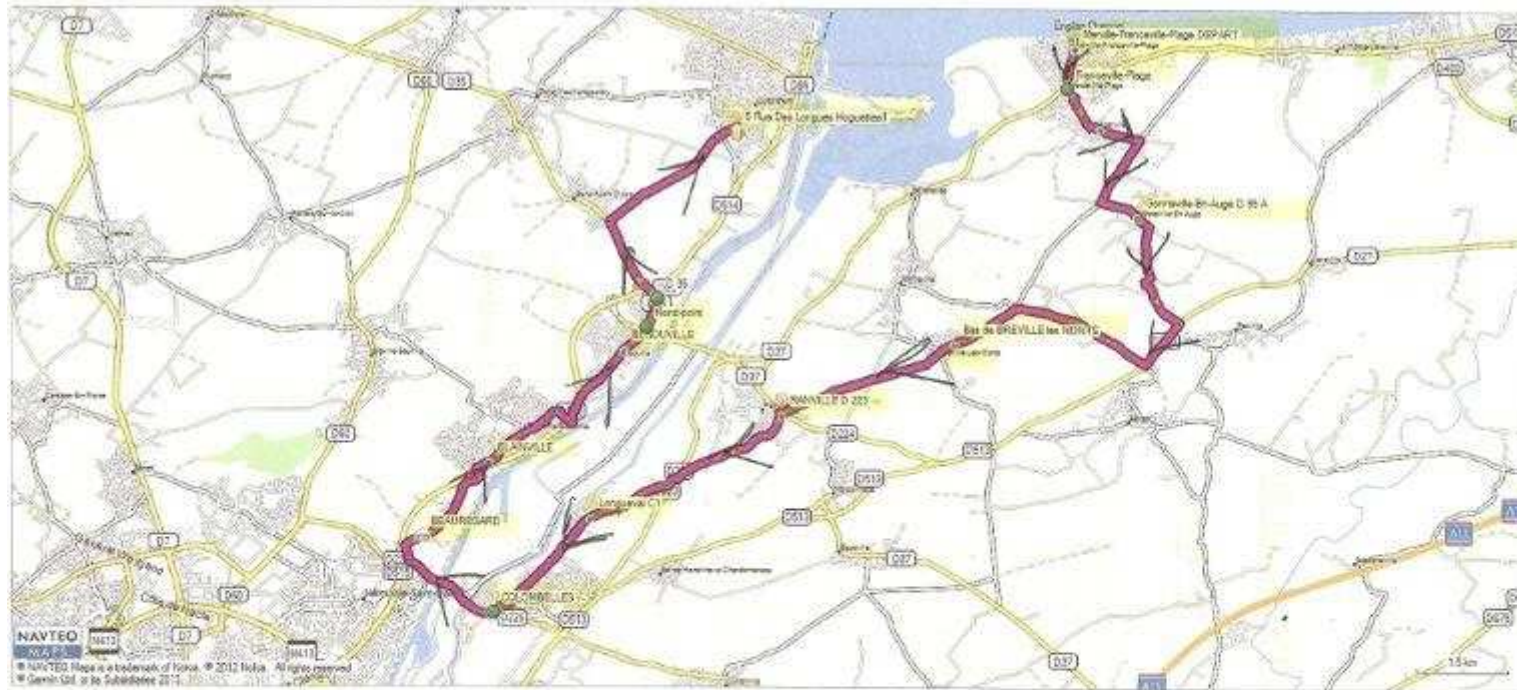

**Club** ↑ Rue Maginot  
**Avenue Foch** ↖  
**Route de Douvres** ↑ D 83 ←  
**Chemin de la vallée** → D 222  
**Cresserons** ← D 3 100m → D 221  
**A 500m** ← D 222  
**Plumetot :** ↖ D 222  
**Périers S/Le Dan:** ← D 220

**Colleville-Montgomer:** ← et → D 35  
**St-Aubin D'Arquenay:** ↑ D 35  
**Bénouville:** Rond point 3em à → D 35  
**Pont de Pegasus au rond-point** à → D 402  
**RVI** ← D 402  
**Colombelles:** Rond point 4em sortie à → D 222  
**Lazzaro:** 4 em à → et → Vc 3  
**St Aunorine-la Chardronnette:** ↑ Vc 3  
**Escoville :** → et ← D 37

**Départ du Café:** **↑ Rond point 2em → C5**  
**Franceville:** **→ et ← C 5**  
**Merville:** **↑ C 5 → D 223 ← D 95A**  
**Gonneville en Auge:** **↑ D 95 A → D 513**  
**Bas-de-Breville** **et à 900m → D 236**  
**Ranville:** **↗10m ← et → D 223**  
**Longueval:** **← D 223 → C1**  
**Longueval:** **↑ C 1**

**Remorque Michel BRUNET**  
**N° 06-86-78-39-39**

**23Km**