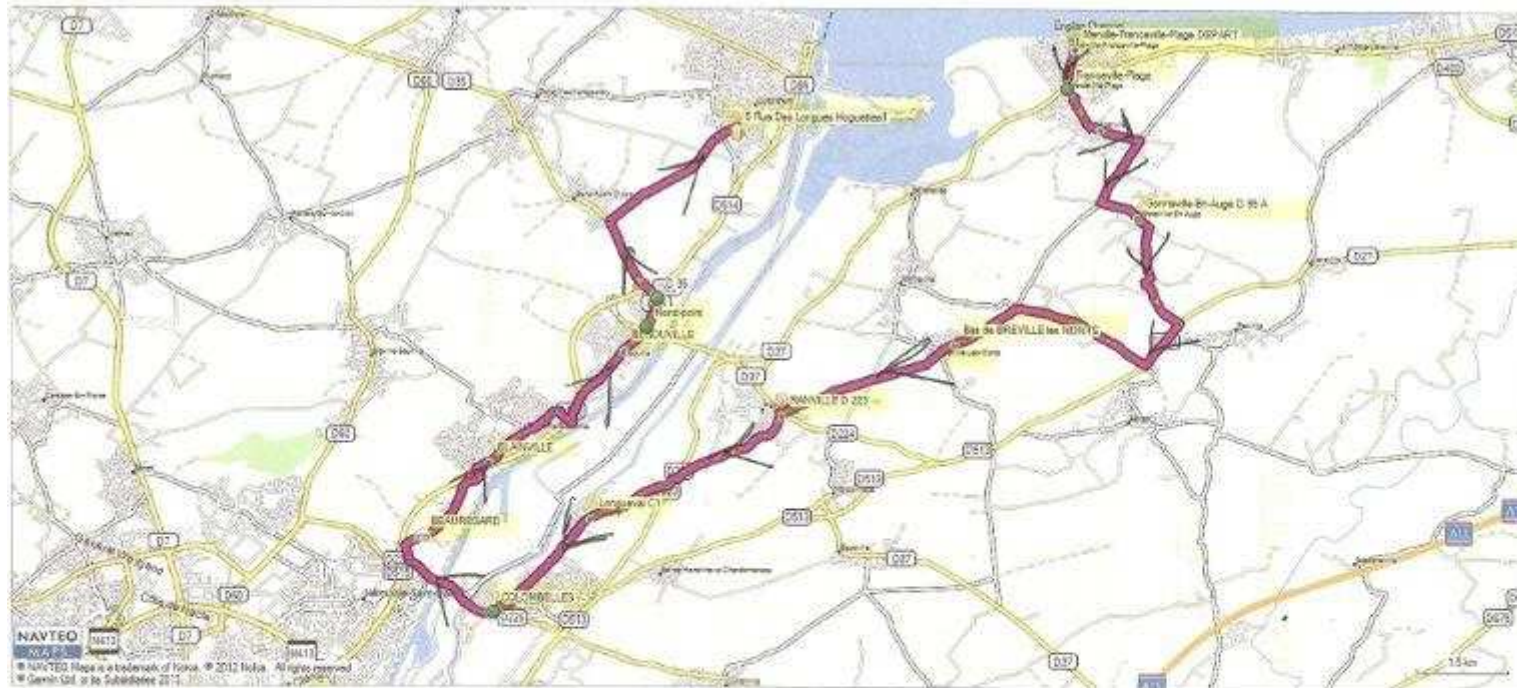

Club ↑ Rue Maginot
Avenue Foch ↖
Route de Douvres ↑ D 83 ←
Chemin de la vallée → D 222
Cresserons ← D 3 100m → D 221
A 500m ← D 222
Plumetot : ↖ D 222
Périers S/Le Dan: ← D 220

Colleville-Montgomer: ← et → D 35
St-Aubin D'Arquenay: ↑ D 35
Bénouville: Rond point 3em à → D 35
Pont de Pegasus au rond-point à → D 402
RVI ← D 402
Colombelles: Rond point 4em sortie à → D 226
Lazzaro: 4 em à → et → Vc 3
St Aunorine-la Chardronnette: ↑ Vc 3
Escoville : → et ← D 37

Départ du Café: ↑ Rond point 2em → C5
Franceville: → et ← C 5
Merville: ↑ C 5 → D 223 ← D 95A
Gonneville en Auge: ↑ D 95 A → D 513
Bas-de-Breville et à 900m → D 236
Ranville: ↗10m ← et → D 223
 ← D 223 → C1
Longueval: ↑ C 1

Colombelles: ↑ et → D226 Rond point 2em → C5
Beauregard: ↑ D 141
Blainville S/O: → et ↑ D 141
Bénouville: ← D 35
St Aubin d'Arquenay: → C1
Oustreham: ↑ Rond point 2em à →
Route de St Aubin d'Arque: 2em à →
Rue des Longues Hoguettes N° 8 Marie-Madeleine & Daniel LEROY

Remorque Michel BRUNET
 N° 06-86-78-39-39

23Km