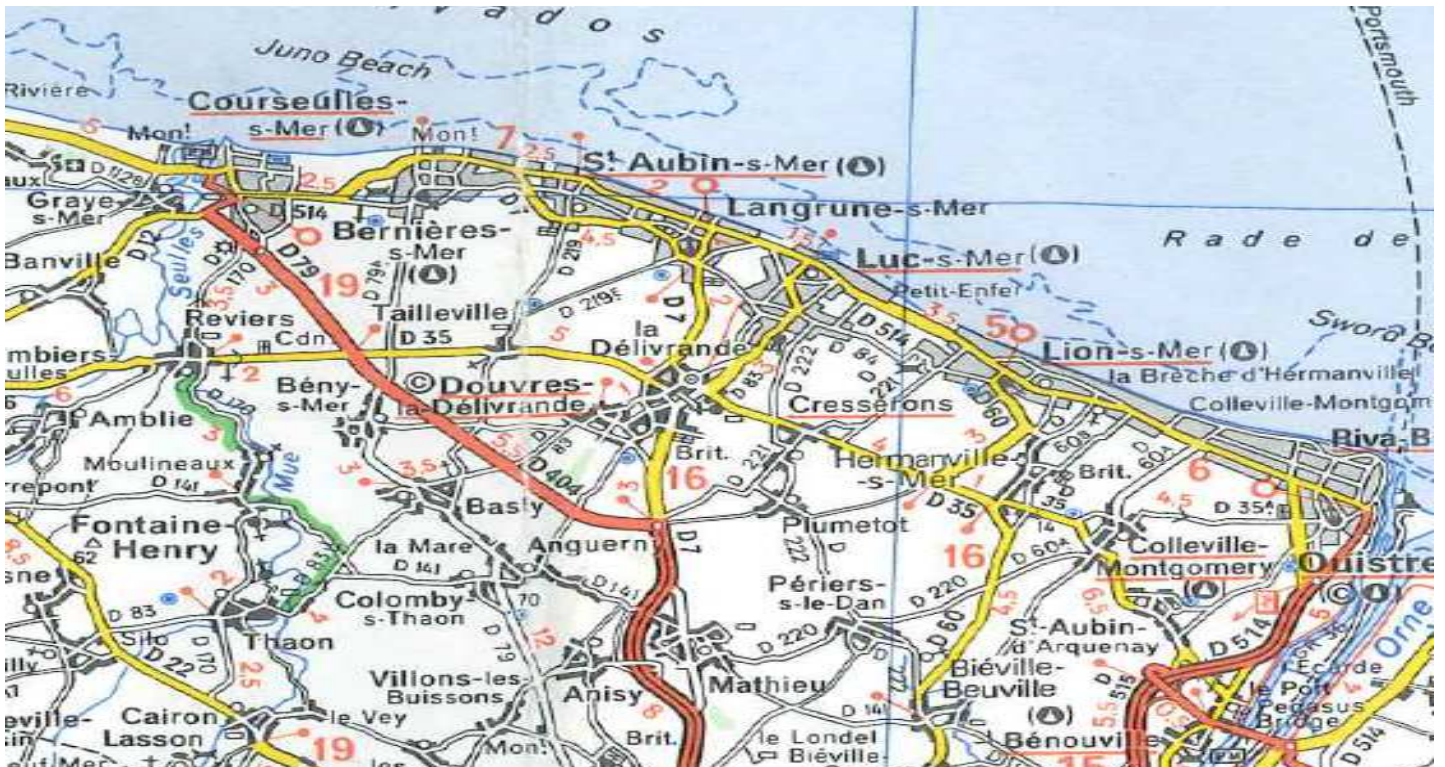

# Dimanche 1 Février 2015

Luc sur Mer
Langrune
Saint Aubin
Bernières
Courseulles
Reviers
Fontaine Henry
Basly
Douvres la Délivrande
Luc sur Mer Pause café Bar Tabac du vieux Luc
Cresserons
Hermanville
Colleville
Colleville plage
Lion
Luc sur Mer place du Docteur Sustendal

Assistance: 06 .... ..

Rétro Moto Cote de Nacre  
Place du docteur Sustendal  
14530 Luc sur Mer

Mail [rmcluc@yahoo.fr](mailto:rmcluc@yahoo.fr) Tel 02 31 96 90 04

<http://www.retro-moto-cote-de-nacre-luc-sur-mer.fr/>