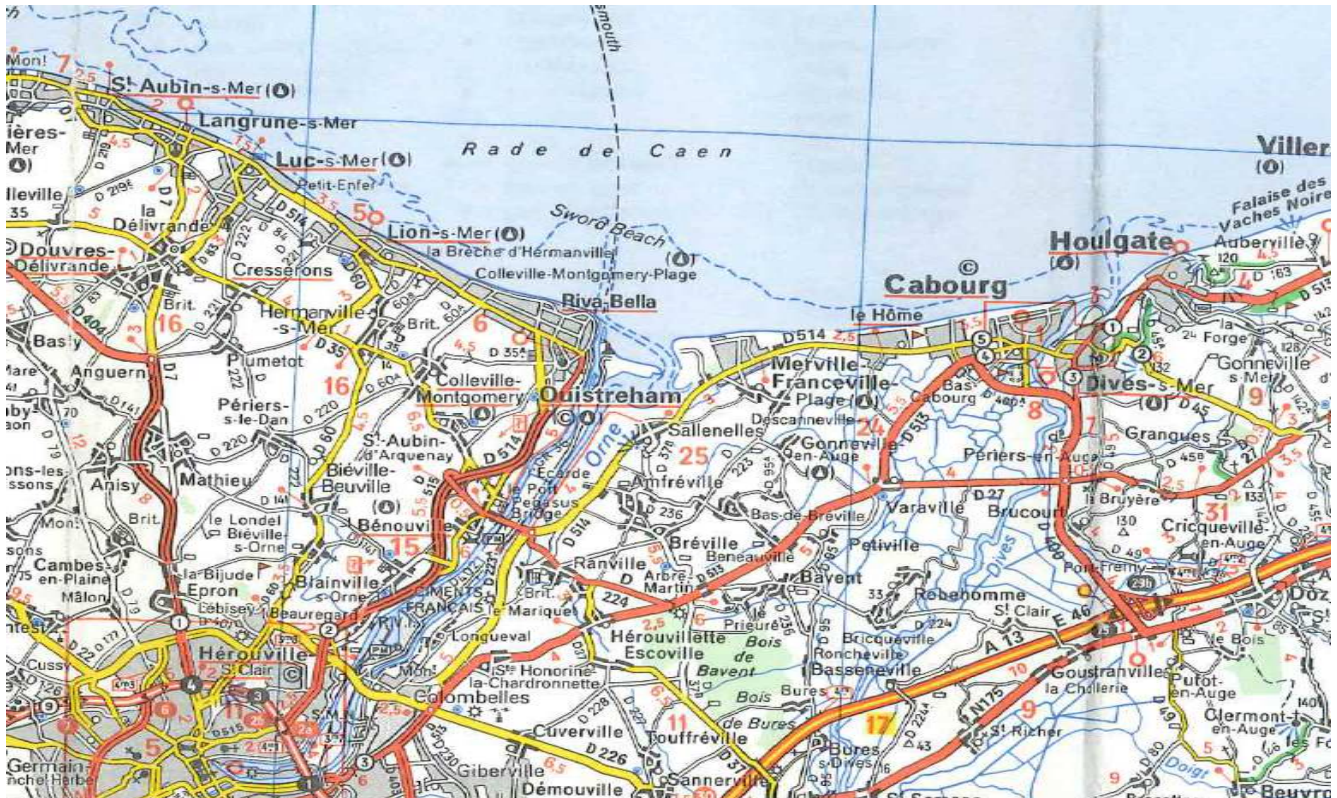

## sortie mensuelle organisée par Georges Decaen

Luc sur Mer	9h00	Dives
Douvres la Délivrande		Cabourg
Plumetot		Le Home
Perrier sur le Dan		Franceville
Beuville		Sallenelle
Lebisey ( Hérouville)		Longueville Ranville
Colombelles		Benouville
Lazzaro		Saint Aubin d'Arquenay
Cuverville		Colleville Montgomery
Sannerville		Au croisement du bureau de tabac
Touffreville		prendre à droite
Bavent		Ensuite 1ère à gauche après les 2 dos d'âne
Robhomme	Hameau de Briqueville	3 rue des Labours 02 31 96 05 74
Dives	Pause café	
Place des Halles	Café de l'agriculture	Assistance Bernard 06 67 43 35 37

Rétro Moto Cote de Nacre  
Place du Docteur Sustendal  
14531 Luc sur Mer  
Tel 02.31.96.90.04 Mail [rmcluc@yahoo.fr](mailto:rmcluc@yahoo.fr)  
<http://www.retro-moto-cote-de-nacre-luc-sur-mer.fr/>