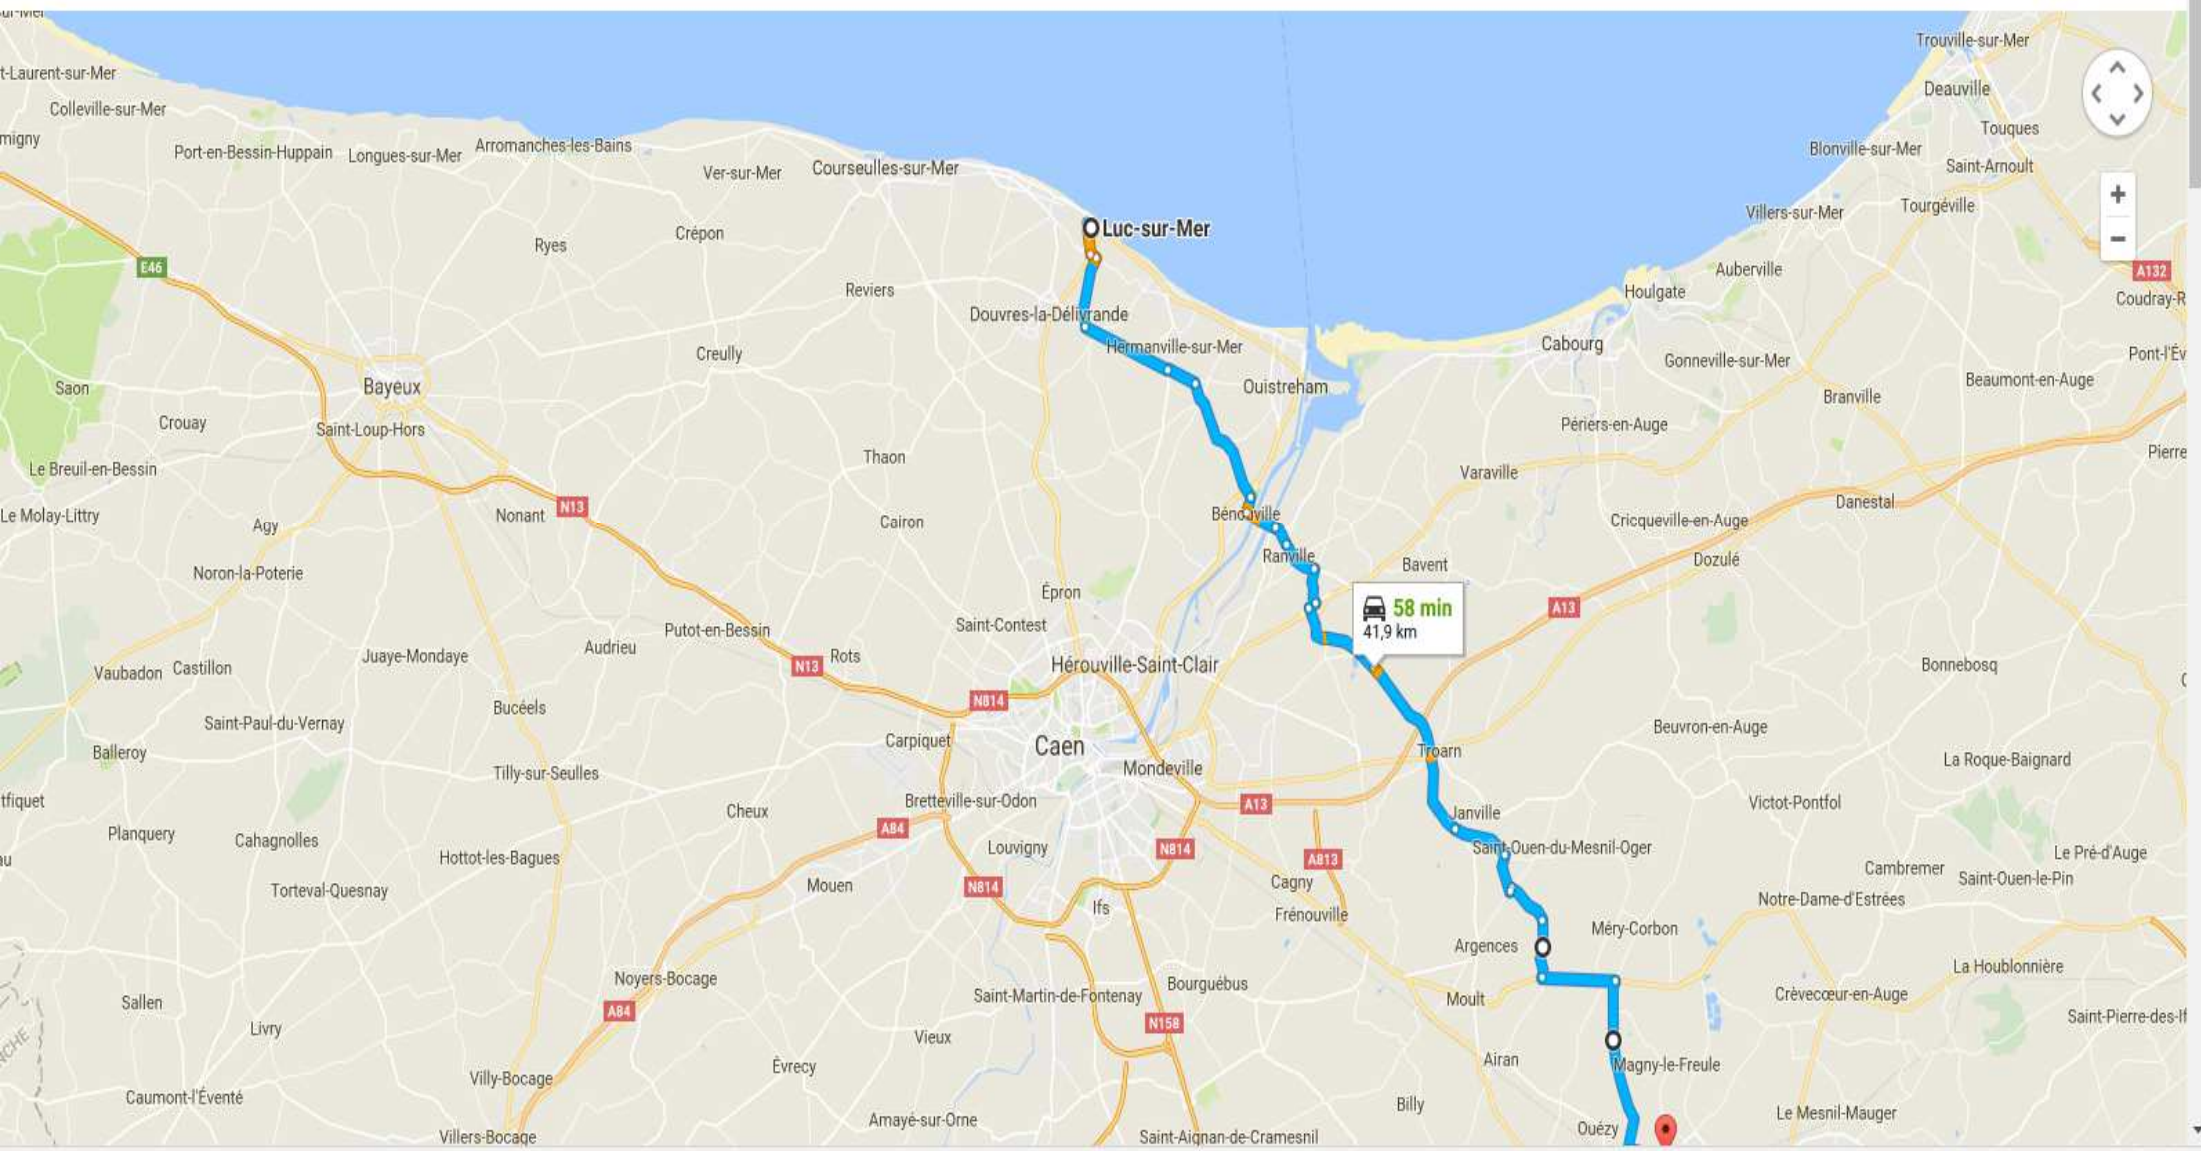

Luc-sur-Mer à Mézidon-Canon, 14270

En voiture 41,9 km, 58 min

Annuler Imprimer

Vous pouvez saisir des commentaires dans cette zone.

Luc-sur-Mer

Prendre Rue Victor Hugo en direction de Avenue Carnot

- ↑ 1. Prendre la direction nord-est sur Rue de la Mer vers Rue Victor Hugo 47 s (210 m)
- ↶ 2. Prendre à gauche sur Rue Victor Hugo 48 m
- 170 m

Prendre D222, D35, D37, D37C..., puis D152 en direction de votre destination à Mézidon-Canon

- ↶ 3. Prendre à gauche sur Avenue Carnot 56 min (41,7 km)
- 250 m
- 📍 4. Au rond-point, continuer tout droit sur Avenue du Maréchal Foch 600 m
- 📍 5. Au rond-point, continuer tout droit sur Rue Abbé Vengeon/D83 23 m
- ↶ 6. Prendre à gauche sur Rue du Point du Jour/D84 250 m
- ↷ 7. Prendre à droite sur Rue Louis Marie/D222 2,1 km
[i](#) Continuer de suivre D222
- ↶ 8. Prendre à gauche sur Rue de la Délivrande/D35 3,2 km
[i](#) Continuer de suivre D35
- ↶ 9. Prendre à gauche sur Grande Rue/D35 44 m
- ↷ 10. Prendre à droite sur Rue du Bac du Port/D35 1,1 km
[i](#) Continuer de suivre D35
- ↷ 11. Prendre à droite sur Rue du Stade/D35 4,0 km
[i](#) Continuer de suivre D35
- ↷ 12. Prendre à droite sur Avenue de la Côte de Nacre/D35 (panneaux vers Merville-Franceville/Cabourg)