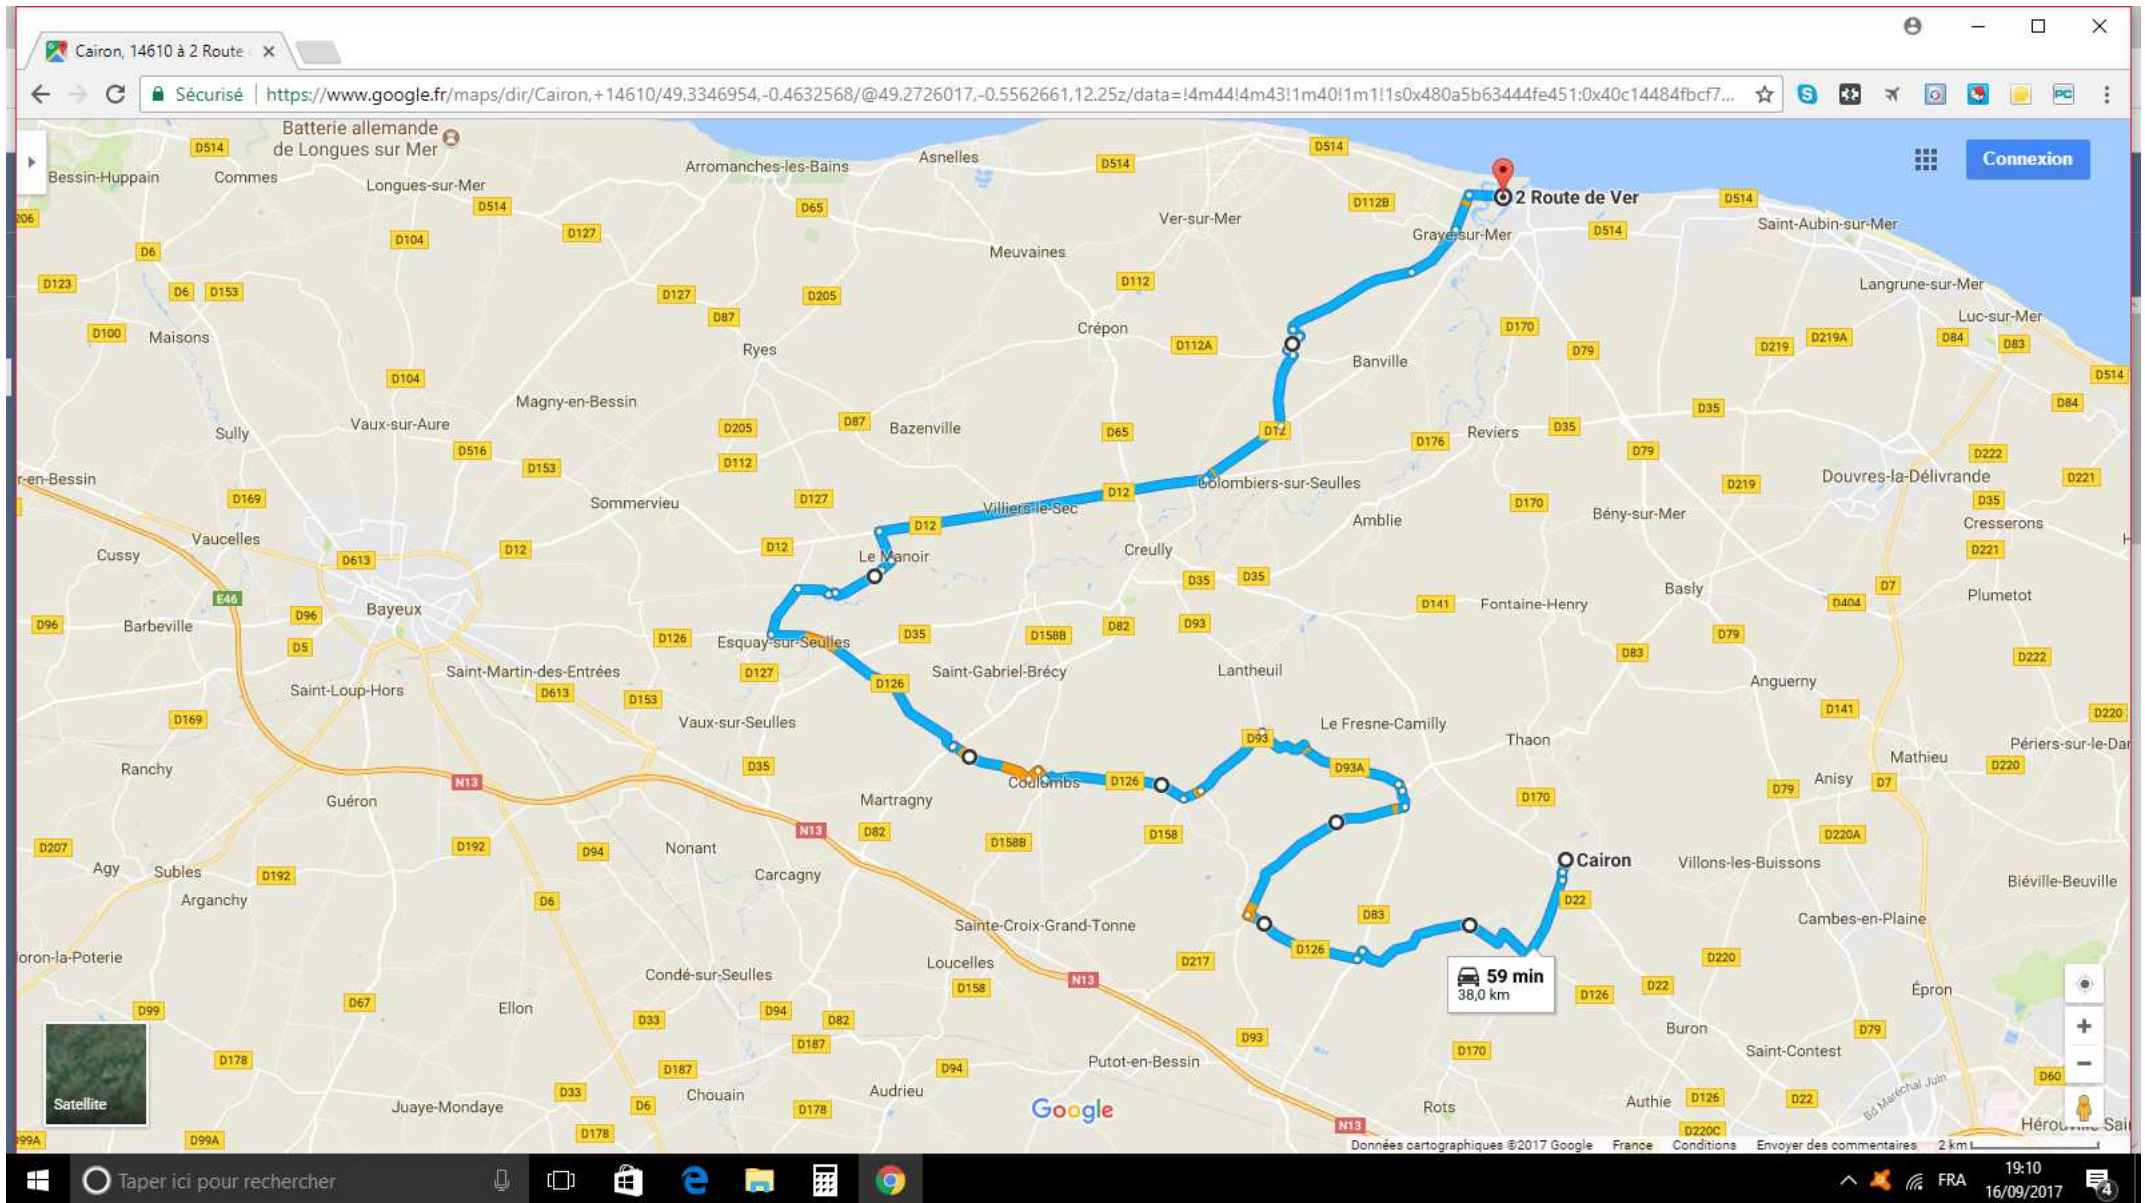

SORTIE DU 1^{ER} OCTOBRE CAIRON → COURSEULLES SUR MER

Cairon

14610

Prendre Rue de Villons en direction de Route de Creully/D22

49 s (250 m)

Prendre D170, D126, D217, D93A..., puis D126 en direction de Rue Jean de Vienne à Vienne-en-Bessin

35 min (22,9 km)

Continuer sur Rue Jean de Vienne. Prendre Rue du Vieux Château et Rue Arcisse de Caumont en direction de Le Calvaire/D12 à Le Manoir

6 min (2,2 km)

Continuer sur D12 en direction de Sainte-Croix-sur-Mer

10 min (8,0 km)

Prendre Rue de Sainte-Croix en direction de Rue Grande/D112B à Graye-sur-Mer

6 min (3,6 km)

Suivre D112C en direction de D514 à Courseulles-sur-Mer

2 min (1,2 km)

14470 Courseulles-sur-Mer chez Corinne.