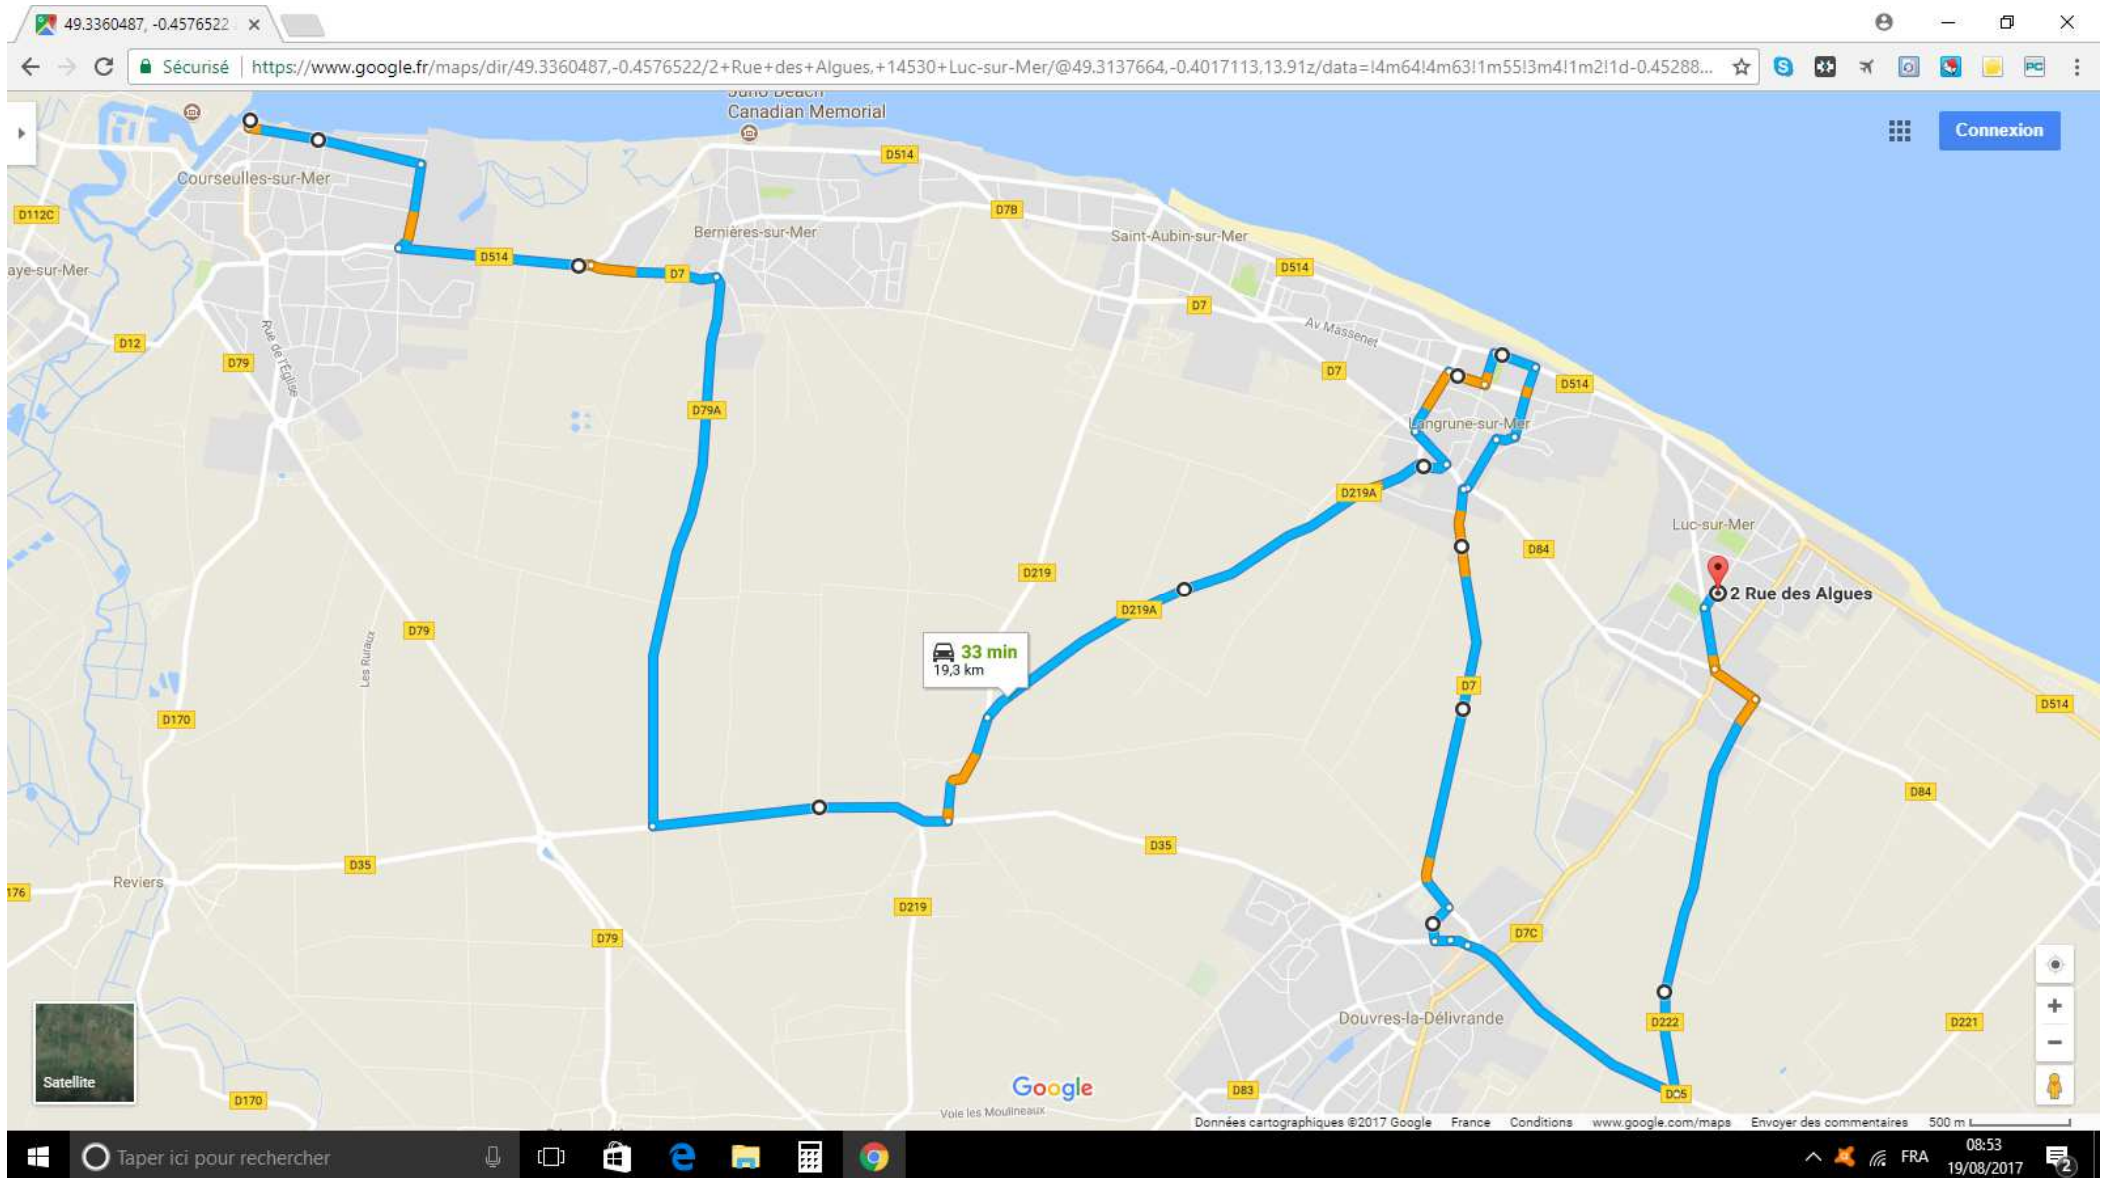

SORTIE DE NOVEMBRE COURSEULLES LUC SUR MER

Dépannage Guy Romain tel: 06.07.19.66.46

Apéro chez Yves & Marie-Claire Res Le Point Du Jour 8 r Marchant de Caligny 14530 LUC SUR MER